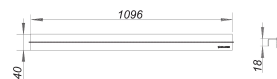

rejilla lineal CeraLine Estándar, 1100 mm

Numero de artículo: 520586

GTIN: 4001636520586

Grupo de descuento: 8

Descripción:

rejilla lineal CeraLine Estándar, 1100 mm
rejilla lineal para canaletas de ducha CeraLine,
adecuada para solados de 2 – 16 mm (incl. adhesivo), ancho 40 mm

material

acero inoxidable 1.4301, clasificación de carga K 3 (300 kg)

1100 mm