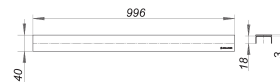

rejilla lineal CeraLine Diseño mate, 1000 mm

Numero de artículo: 520661

GTIN: 4001636520661

Grupo de descuento: 8

Descripción:

rejilla lineal CeraLine Diseño mate, 1000 mm
rejilla lineal para canaletas de ducha CeraLine,
adecuada para solados de 5 – 19 mm (incl. adhesivo), ancho 40 mm

material

acero inoxidable 1.4301, con perfil macizo de 3 mm, clasificación de carga K 3 (300 kg)

1000 mm