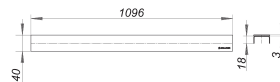

rejilla lineal CeraLine Diseño mate, 1100 mm

Numero de artículo: 520685

GTIN: 4001636520685

Grupo de descuento: 8

Descripción:

rejilla lineal CeraLine Diseño mate, 1100 mm
rejilla lineal para canaletas de ducha CeraLine,
adecuada para solados de 5 – 19 mm (incl. adhesivo), ancho 40 mm

material

acero inoxidable 1.4301, con perfil macizo de 3 mm, clasificación de carga K 3 (300 kg)

1100 mm