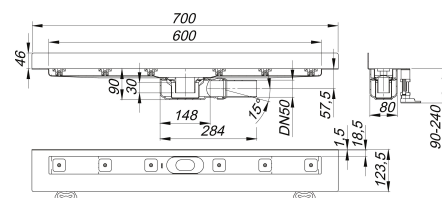

## canaleta de ducha CeraLine Plan W 600 mm, DN 50

Numero de artículo: 523129

GTIN: 4001636523129

Grupo de descuento: 8

### Descripción:

canaleta de ducha CeraLine Plan W 600 mm, DN 50  
para el montaje en pared  
con una cazoleta sumidero, tubo de desagüe DN 50 lateral, con articulación esférica, regulable de 0 a 15 grados

Longitudes de 600 mm a 1100 mm adecuadas para el sistema de ducha universal Poresta® BFR 75.