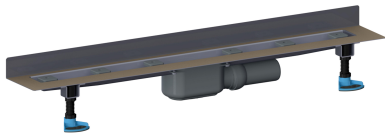

## canaleta de ducha CeraLine Plan W 800 mm, DN 50

Numero de artículo: 523143

GTIN: 4001636523143

Grupo de descuento: 8

### Descripción:

canaleta de ducha CeraLine Plan W 800 mm, DN 50  
para el montaje en pared  
con una cazoleta sumidero, tubo de desagüe DN 50 lateral, con articulación esférica, regulable de 0 a 15 grados

equipado con

- pies de montaje y ajuste de altura con rotura de puente acústico
- brida acondicionada con arena para la unión segura con impermeabilizaciones compuestas según y membranas impermeabilizantes según DIN 18534
- sifón antiolor y registro de limpieza, 30 mm de depósito de agua de cierre (desviado de la norma UNE EN 1253)
- tuercas niveladoras
- tapa protectora de obra
- molde tope auxiliar para alicatar
- molde auxiliar para el montaje y sujeción de un perfil metálico
- tubo de desagüe de polipropileno (para unión con tubo PVC es necesario pedir manguito de transición de PP a PVC, DN 50, Art. No. 691125)

material

cuerpo canaleta de acero inoxidable 1.4301, cuerpo cazoleta y tubo de desagüe de polipropileno de alta resistencia al impacto

Consúltenos acabados opcionales para sumideros lineales CeraLine Plan W: