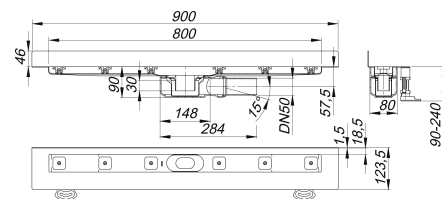

## canaleta de ducha CeraLine Plan W 800 mm, DN 50

Numero de artículo: 523143

GTIN: 4001636523143

Grupo de descuento: 8

### Descripción:

canaleta de ducha CeraLine Plan W 800 mm, DN 50  
para el montaje en pared  
con una cazoleta sumidero, tubo de desagüe DN 50 lateral, con articulación esférica, regulable de 0 a 15 grados

equipado con

- pies de montaje y ajuste de altura con rotura de puente acústico
- brida acondicionada con arena para la unión segura con impermeabilizaciones compuestas según y membranas impermeabilizantes según DIN 18534
- sifón antiolor y registro de limpieza, 30 mm de depósito de agua de cierre (desviado de la norma UNE EN 1253)
- tuercas niveladoras
- tapa protectora de obra
- molde tope auxiliar para alicatar
- molde auxiliar para el montaje y sujeción de un perfil metálico
- tubo de desagüe de polipropileno (para unión con tubo PVC es necesario pedir manguito de transición de PP a PVC, DN 50, Art. No. 691125)

Longitudes de 600 mm a 1100 mm adecuadas para el sistema de ducha universal Poresta® BFR 75.