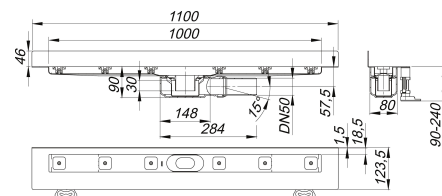

canaleta de ducha CeraLine Plan W 1000 mm, DN 50

Numero de artículo: 523167

GTIN: 4001636523167

Grupo de descuento: 8

Descripción:

canaleta de ducha CeraLine Plan W 1000 mm, DN 50

para el montaje en pared

con una cazoleta sumidero, tubo de desagüe DN 50 lateral, con articulación esférica, regulable de 0 a 15 grados

equipado con

- pies de montaje y ajuste de altura con rotura de puente acústico
- brida acondicionada con arena para la unión segura con impermeabilizaciones compuestas según y membranas impermeabilizantes según DIN 18534
- sifón antiolor y registro de limpieza, 30 mm de depósito de agua de cierre (desviado de la norma UNE EN 1253)
- tuercas niveladoras
- tapa protectora de obra
- molde tope auxiliar para alicatar
- molde auxiliar para el montaje y sujeción de un perfil metálico
- tubo de desagüe de polipropileno (para unión con tubo PVC es necesario pedir manguito de transición de PP a PVC, DN 50, Art. No. 691125)

material

cuerpo canaleta de acero inoxidable 1.4301, cuerpo cazoleta y tubo de desagüe de polipropileno de alta resistencia al impacto

Consúltenos acabados opcionales para sumideros lineales CeraLine Plan W:

Longitudes de 600 mm a 1100 mm adecuadas para el sistema de ducha universal Poresta® BFR 75.

Capacidades de desagüe según UNE-EN 1253:

Nominal diameter	Norma del producto	Min. capacidad de evacuación según norma	Nivel de agua según norma
DN 50	UNE-EN 1253	0,80 l/s	20,00 mm