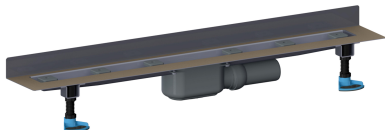

canaleta de ducha CeraLine Plan W 1000 mm, DN 50

Numero de artículo: 523167

GTIN: 4001636523167

Grupo de descuento: 8

Descripción:

canaleta de ducha CeraLine Plan W 1000 mm, DN 50

para el montaje en pared

con una cazoleta sumidero, tubo de desagüe DN 50 lateral, con articulación esférica, regulable de 0 a 15 grados

equipado con

- pies de montaje y ajuste de altura con rotura de puente acústico
- brida acondicionada con arena para la unión segura con impermeabilizaciones compuestas según y membranas impermeabilizantes según DIN 18534
- sifón antiolor y registro de limpieza, 30 mm de depósito de agua de cierre (desviado de la norma UNE EN 1253)
- tuercas niveladoras
- tapa protectora de obra
- molde tope auxiliar para alicatar
- molde auxiliar para el montaje y sujeción de un perfil metálico
- tubo de desagüe de polipropileno (para unión con tubo PVC es necesario pedir manguito de transición de PP a PVC, DN 50, Art. No. 691125)

material

cuerpo canaleta de acero inoxidable 1.4301, cuerpo cazoleta y tubo de desagüe de polipropileno de alta resistencia al impacto

Consúltenos acabados opcionales para sumideros lineales CeraLine Plan W:

- longitudes intermedias hasta 2000 mm (a partir de 1300 mm siempre con dos cazoletas sumidero)
- posibilidad de elevar la brida en vertical hasta por 3 caras
- para revestimientos de piedra natural ampliamos el espacio entre la brida y el canal de evacuación.