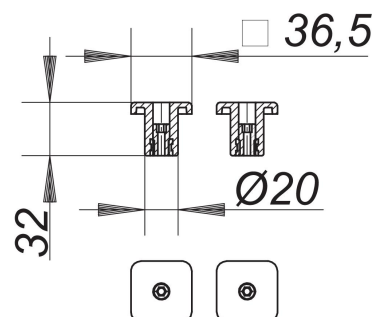

juego piedra natural CeraLine

Numero de artículo: 523976

GTIN: 4001636523976

Grupo de descuento: 8

Descripción:

juego piedra natural CeraLine

compuesto de 2 tuercas niveladoras largas, para el montaje de las rejillas lineales CeraLine con revestimientos de mayor espesor como, p. ej., piedra natural

CeraLine: kits needed

500 - 600 2

700 - 1000 3

1100 - 1200 4

1300 - 1700 5

1800 - 2000 6

Combination with

cover plate CeraLine: height adjustable

Standard 15 - 29 mm

Design 18 - 32 mm

Glass 22 - 36 mm

Teak 21 - 35 mm

Custom 29 - 43 mm