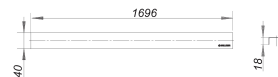

rejilla lineal CeraLine Estándar, 1700 mm

Numero de artículo: 524249

GTIN: 4001636524249

Grupo de descuento: 8

Descripción:

rejilla lineal CeraLine Estándar, 1700 mm
rejilla lineal para canaletas de ducha CeraLine,
adecuada para solados de 2 – 16 mm (incl. adhesivo), ancho 40 mm

material

acero inoxidable 1.4301, clasificación de carga K 3 (300 kg)

1700 mm