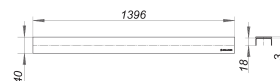

rejilla lineal CeraLine Diseño mate, 1400 mm

Numero de artículo: 524294

GTIN: 4001636524294

Grupo de descuento: 8

Descripción:

rejilla lineal CeraLine Diseño mate, 1400 mm
rejilla lineal para canaletas de ducha CeraLine,
adecuada para solados de 5 – 19 mm (incl. adhesivo), ancho 40 mm

material

acero inoxidable 1.4301, con perfil macizo de 3 mm, clasificación de carga K 3 (300 kg)

1400 mm