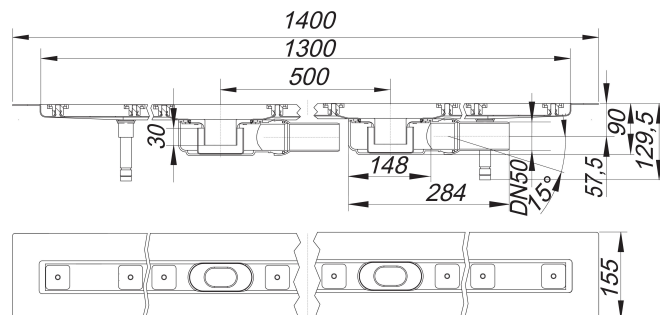

canaleta de ducha CeraLine Plan F Duo 1300 mm, DN 50

Numero de artículo: 524508

GTIN: 4001636524508

Grupo de descuento: 8

Descripción:

canaleta de ducha CeraLine Plan F Duo 1300 mm, DN 50

para el montaje central

con dos cazoletas sumidero, tubo de desagüe DN 50 lateral, con articulación esférica, regulable de 0 a 15 grados

equipado con

- pies de montaje y ajuste de altura con rotura de puente acústico
- brida acondicionada con arena para la unión segura con impermeabilizaciones compuestas según y membranas impermeabilizantes según DIN 18534
- sifón antiolor y registro de limpieza, 30 mm de depósito de agua de cierre (desviado de la norma UNE EN 1253)
- tuercas niveladoras
- tapa protectora de obra
- molde tope auxiliar para alicatar
- molde auxiliar para el montaje y sujeción de un perfil metálico
- tubo de desagüe de polipropileno (para unión con tubo PVC es necesario pedir manguito de transición de PP a PVC, DN 50, Art. No. 691125)

material

cuerpo canaleta de acero inoxidable 1.4301, cuerpos cazoleta y tubos de desagüe de polipropileno de alta resistencia al impacto

Consúltenos acabados especiales para sumideros lineales CeraLine Plan F Duo:

longitudes intermedias hasta 2000 mm.

Capacidades de desagüe según UNE-EN 1253:

Nominal diameter	Norma del producto	Min. capacidad de evacuación según norma	Nivel de agua según norma
DN 50	UNE-EN 1253	0,80 l/s	20,00 mm