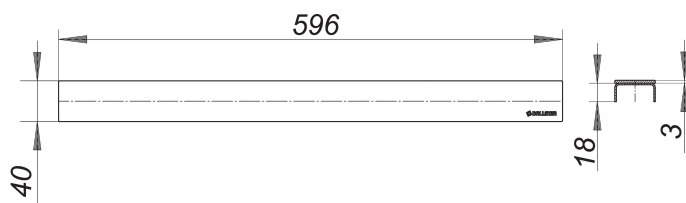

rejilla lineal CeraLine negro mate, 600 mm

Numero de artículo: 527158

GTIN: 4001636527158

Grupo de descuento: 8

Descripción:

rejilla lineal CeraLine negro mate, 600 mm
rejilla lineal para canaletas de ducha CeraLine,
adecuada para solados de 5 – 19 mm (incl. adhesivo), ancho 40 mm

material

acero inoxidable 1.4301, con perfil macizo de 3 mm, color negro mate recubrimiento de PVD, clasificación de carga K 3 (300 kg)