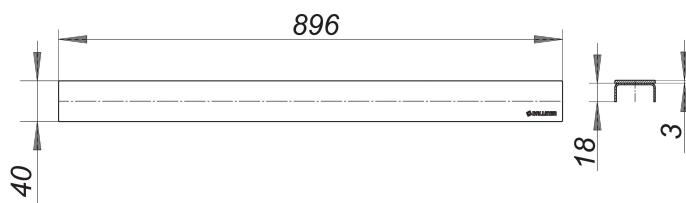

## rejilla lineal CeraLine negro mate, 900 mm

Numero de artículo: 527189

GTIN: 4001636527189

Grupo de descuento: 8

### Descripción:

rejilla lineal CeraLine negro mate, 900 mm  
rejilla lineal para canaletas de ducha CeraLine,  
adecuada para solados de 5 – 19 mm (incl. adhesivo), ancho 40 mm

material

acero inoxidable 1.4301, con perfil macizo de 3 mm, color negro mate recubrimiento de PVD, clasificación de carga K 3 (300 kg)