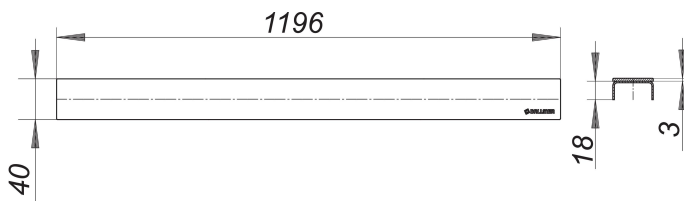

rejilla lineal CeraLine negro mate, 1200 mm

Numero de artículo: 527257

GTIN: 4001636527257

Grupo de descuento: 8

Descripción:

rejilla lineal CeraLine negro mate, 1200 mm
rejilla lineal para canaletas de ducha CeraLine,
adecuada para solados de 5 – 19 mm (incl. adhesivo), ancho 40 mm

material

acero inoxidable 1.4301, con perfil macizo de 3 mm, color negro mate recubrimiento de PVD, clasificación de carga K 3 (300 kg)