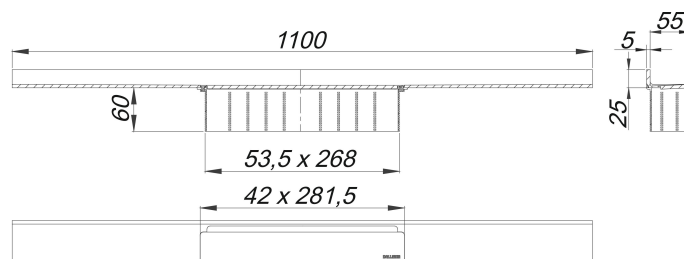

canaleta de ducha CeraWall Select acero inoxidable mate, 1100 mm

Numero de artículo: 535160

GTIN: 4001636535160

Grupo de descuento: 11

Descripción:

canaleta de ducha CeraWall Select acero inoxidable mate, 1100 mm para montaje con las cazoletas sumidero DallFlex, DallFlex Plan, DallFlex vertical y módulo plato ducha DallFlex Wall, DallFlex Wall Plan. Canal de evacuación con pendientes integradas, montado a la vista en la transición entre pared y suelo, adecuado para solados de 10 – 24 mm y recubrimientos murales de 12 – 24 mm (incl. pegamento), adaptable con precisión milimétrica.

material

acero inoxidable 1.4301, macizo 5 mm, pulido mate, clasificación de carga K 3 (300 kg)

Indicación de pedido para CeraWall Select:

efectuar pedido de cazoleta sumidero DallFlex o bien módulo plato ducha DallFlex Wall + canaleta de ducha CeraWall Select.