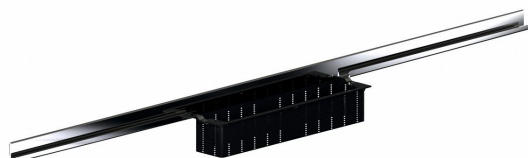

canaleta de ducha CeraWall Individual, 900 mm

Numero de artículo: 535207

GTIN: 4001636535207

Grupo de descuento: 11

Descripción:

canaleta de ducha CeraWall Individual, 900 mm

para montaje con las cazoletas sumidero DallFlex, DallFlex Plan, DallFlex vertical y módulo plato ducha DallFlex Wall, DallFlex Wall Plan. Perfil de evacuación con pendientes integradas para el montaje oculto en la transición entre pared y suelo, adecuado para solados y recubrimientos murales de 12 – 24 mm (incl. pegamento), adaptable con precisión milimétrica.

Equipado con:

- cinta de seguridad autoadhesiva S 3 con armadura anticorte de acero inoxidable para proteger la impermeabilización de la superficie y cinta insonorizante para el desacople estructural
- accesorios de montaje y ayudas de posicionamiento
- plantilla de cubierta
- tapa protectora de obra

material

acero inoxidable 1.4301

Indicación de pedido para CeraWall Individual:

efectuar pedido de cazoleta sumidero DallFlex o bien módulo plato ducha DallFlex Wall + canaleta de ducha CeraWall Individual + cubierta de sifón CeraWall Individual.