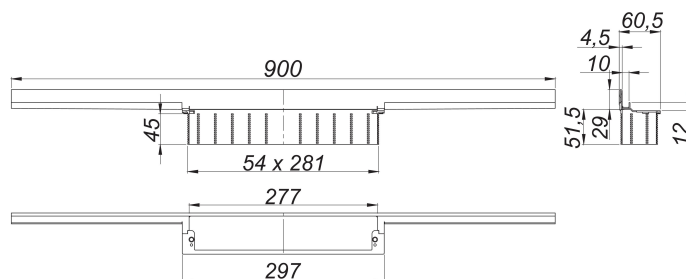

canaleta de ducha CeraWall Individual, 900 mm

Numero de artículo: 535207

GTIN: 4001636535207

Grupo de descuento: 11

Descripción:

canaleta de ducha CeraWall Individual, 900 mm

para montaje con las cazoletas sumidero DallFlex, DallFlex Plan, DallFlex vertical y módulo plato ducha DallFlex Wall, DallFlex Wall Plan. Perfil de evacuación con pendientes integradas para el montaje oculto en la transición entre pared y suelo, adecuado para solados y recubrimientos murales de 12 – 24 mm (incl. pegamento), adaptable con precisión milimétrica.

Equipado con:

- cinta de seguridad autoadhesiva S 3 con armadura anticorte de acero inoxidable para proteger la impermeabilización de la superficie y cinta insonorizante para el desacople estructural
- accesorios de montaje y ayudas de posicionamiento
- plantilla de cubierta
- tapa protectora de obra

material

acero inoxidable 1.4301

Indicación de pedido para CeraWall Individual:

efectuar pedido de cazoleta sumidero DallFlex o bien módulo plato ducha DallFlex Wall + canaleta de ducha CeraWall Individual + cubierta de sifón CeraWall Individual.

Recambios:

535542 ajuste de altura para rejilla lineal Ce

535559 adhesivo de montaje y sellador CeraWall

535566 tapas CeraWall P

535580 set de montaje para la adaptación de al

535788