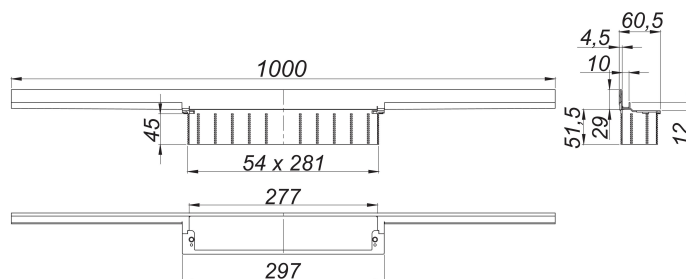

canaleta de ducha CeraWall Individual, 1000 mm

Numero de artículo: 535214

GTIN: 4001636535214

Grupo de descuento: 11

Descripción:

canaleta de ducha CeraWall Individual, 1000 mm

para montaje con las cazoletas sumidero DallFlex, DallFlex Plan, DallFlex vertical y módulo plato ducha DallFlex Wall, DallFlex Wall Plan. Perfil de evacuación con pendientes integradas para el montaje oculto en la transición entre pared y suelo, adecuado para solados y recubrimientos murales de 12 – 24 mm (incl. pegamento), adaptable con precisión milimétrica.

Equipado con:

- cinta de seguridad autoadhesiva S 3 con armadura anticorte de acero inoxidable para proteger la impermeabilización de la superficie y cinta insonorizante para el desacople estructural
- accesorios de montaje y ayudas de posicionamiento
- plantilla de cubierta
- tapa protectora de obra

material

acero inoxidable 1.4301

Indicación de pedido para CeraWall Individual:

efectuar pedido de cazoleta sumidero DallFlex o bien módulo plato ducha DallFlex Wall + canaleta de ducha CeraWall Individual + cubierta de sifón CeraWall Individual.

Recambios:

535542 ajuste de altura para rejilla lineal Ce

535559 adhesivo de montaje y sellador CeraWall

535566 tapas CeraWall P

535580 set de montaje para la adaptación de al

535788