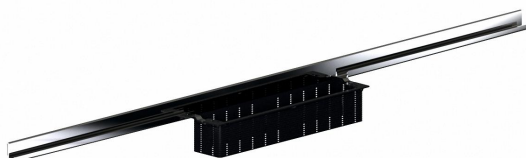

canaleta de ducha CeraWall Individual, 1000 mm

Numero de artículo: 535214

GTIN: 4001636535214

Grupo de descuento: 11

Descripción:

canaleta de ducha CeraWall Individual, 1000 mm

para montaje con las cazoletas sumidero DallFlex, DallFlex Plan, DallFlex vertical y módulo plato ducha DallFlex Wall, DallFlex Wall Plan. Perfil de evacuación con pendientes integradas para el montaje oculto en la transición entre pared y suelo, adecuado para solados y recubrimientos murales de 12 – 24 mm (incl. pegamento), adaptable con precisión milimétrica.

Equipado con:

- cinta de seguridad autoadhesiva S 3 con armadura anticorte de acero inoxidable para proteger la impermeabilización de la superficie y cinta insonorizante para el desacople estructural
- accesorios de montaje y ayudas de posicionamiento
- plantilla de cubierta
- tapa protectora de obra

material

acero inoxidable 1.4301

Indicación de pedido para CeraWall Individual:

efectuar pedido de cazoleta sumidero DallFlex o bien módulo plato ducha DallFlex Wall + canaleta de ducha CeraWall Individual + cubierta de sifón CeraWall Individual.