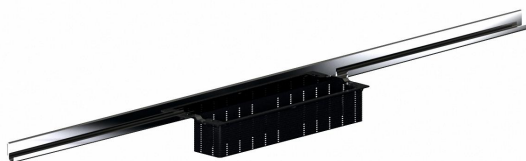

## canaleta de ducha CeraWall Individual, 1100 mm

Numero de artículo: 535221

GTIN: 4001636535221

Grupo de descuento: 11

### Descripción:

canaleta de ducha CeraWall Individual, 1100 mm

para montaje con las cazoletas sumidero DallFlex, DallFlex Plan, DallFlex vertical y módulo plato ducha DallFlex Wall, DallFlex Wall Plan. Perfil de evacuación con pendientes integradas para el montaje oculto en la transición entre pared y suelo, adecuado para solados y recubrimientos murales de 12 – 24 mm (incl. pegamento), adaptable con precisión milimétrica.

Equipado con:

- cinta de seguridad autoadhesiva S 3 con armadura anticorte de acero inoxidable para proteger la impermeabilización de la superficie y cinta insonorizante para el desacople estructural
- accesorios de montaje y ayudas de posicionamiento
- plantilla de cubierta
- tapa protectora de obra

material

acero inoxidable 1.4301

Indicación de pedido para CeraWall Individual:

efectuar pedido de cazoleta sumidero DallFlex o bien módulo plato ducha DallFlex Wall + canaleta de ducha CeraWall Individual + cubierta de sifón CeraWall Individual.