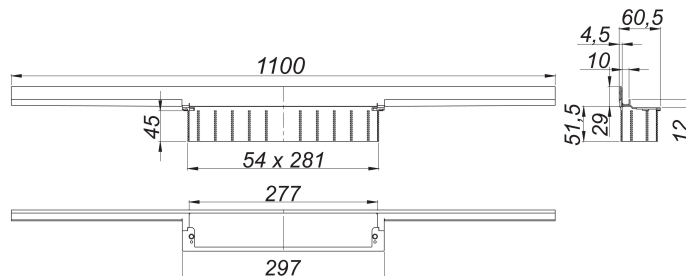

## canaleta de ducha CeraWall Individual, 1100 mm

Numero de artículo: 535221

GTIN: 4001636535221

Grupo de descuento: 11

### Descripción:

canaleta de ducha CeraWall Individual, 1100 mm

para montaje con las cazoletas sumidero DallFlex, DallFlex Plan, DallFlex vertical y módulo plato ducha DallFlex Wall, DallFlex Wall Plan. Perfil de evacuación con pendientes integradas para el montaje oculto en la transición entre pared y suelo, adecuado para solados y recubrimientos murales de 12 – 24 mm (incl. pegamento), adaptable con precisión milimétrica.