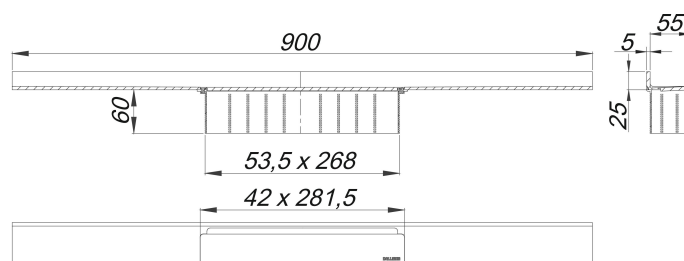

canaleta de ducha CeraWall Select negro mate, 900 mm

Numero de artículo: 535306

GTIN: 4001636535306

Grupo de descuento: 11

Descripción:

canaleta de ducha CeraWall Select negro mate, 900 mm

para montaje con las cazoletas sumidero DallFlex, DallFlex Plan, DallFlex vertical y módulo plato ducha DallFlex Wall, DallFlex Wall Plan.

Canal de evacuación con pendientes integradas, montado a la vista en la transición entre pared y suelo, adecuado para solados de 10 – 24 mm y recubrimientos murales de 12 – 24 mm (incl. pegamento), adaptable con precisión milimétrica.

Material

acero inoxidable 1.4301, macizo 5 mm, clasificación de carga K 3 (300 kg), recubrimiento de PVD en color negro mate

Indicación de pedido para CeraWall Select:

efectuar pedido de cazoleta sumidero DallFlex o bien módulo plato ducha DallFlex Wall + canaleta de ducha CeraWall Select.