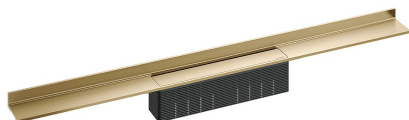

## canaleta de ducha CeraWall Select latón mate, 900 mm

Numero de artículo: 535405

GTIN: 4001636535405

Grupo de descuento: 11

### Descripción:

canaleta de ducha CeraWall Select latón mate, 900 mm

para montaje con las cazoletas sumidero DallFlex, DallFlex Plan, DallFlex vertical y módulo plato ducha DallFlex Wall, DallFlex Wall Plan.

Canal de evacuación con pendientes integradas, montado a la vista en la transición entre pared y suelo, adecuado para solados de 10 – 24 mm y recubrimientos murales de 12 – 24 mm (incl. pegamento), adaptable con precisión milimétrica.

Material

acero inoxidable 1.4301, macizo 5 mm, clasificación de carga K 3 (300 kg), recubrimiento de PVD en color latón mate

Indicación de pedido para CeraWall Select:

efectuar pedido de cazoleta sumidero DallFlex o bien módulo plato ducha DallFlex Wall + canaleta de ducha CeraWall Select.