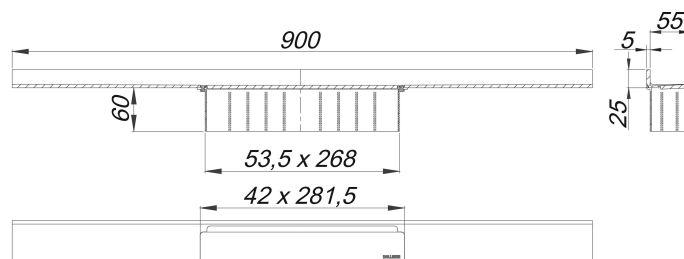

## canaleta de ducha CeraWall Select latón mate, 900 mm

Numero de artículo: 535405

GTIN: 4001636535405

Grupo de descuento: 11

### Descripción:

canaleta de ducha CeraWall Select latón mate, 900 mm

para montaje con las cazoletas sumidero DallFlex, DallFlex Plan, DallFlex vertical y módulo plato ducha DallFlex Wall, DallFlex Wall Plan.

Canal de evacuación con pendientes integradas, montado a la vista en la transición entre pared y suelo, adecuado para solados de 10 – 24 mm y recubrimientos murales de 12 – 24 mm (incl. pegamento), adaptable con precisión milimétrica.

Material

acero inoxidable 1.4301, macizo 5 mm, clasificación de carga K 3 (300 kg), recubrimiento de PVD en color latón mate

Indicación de pedido para CeraWall Select:

efectuar pedido de cazoleta sumidero DallFlex o bien módulo plato ducha DallFlex Wall + canaleta de ducha CeraWall Select.