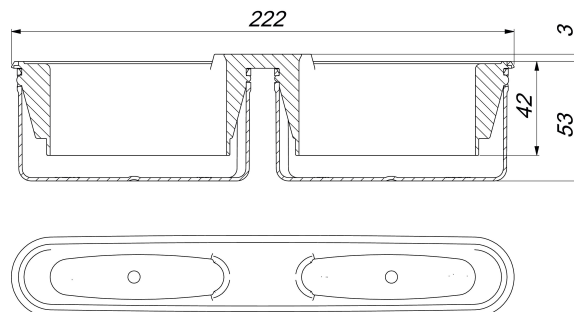

## sifón DallFlex Plan

Numero de artículo: 535511

GTIN: 4001636535511

Grupo de descuento: 11

### Descripción:

sifón DallFlex Plan