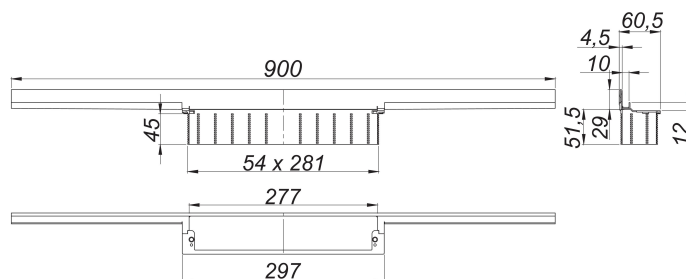

canaleta de ducha CeraWall Individual negro mate, 900 mm

Numero de artículo: 535627

GTIN: 4001636535627

Grupo de descuento: 11

Descripción:

canaleta de ducha CeraWall Individual negro mate, 900 mm

para montaje con las cazoletas sumidero DallFlex, DallFlex Plan, DallFlex vertical y módulo plato ducha DallFlex Wall, DallFlex Wall Plan. Perfil de evacuación con pendientes integradas para el montaje oculto en la transición entre pared y suelo, adecuado para solados y recubrimientos murales de 12 – 24 mm (incl. pegamento), adaptable con precisión milimétrica.

Equipado con:

- cinta de seguridad autoadhesiva S 3 con armadura anticorte de acero inoxidable para proteger la impermeabilización de la superficie y cinta insonorizante para el desacople estructural
- accesorios de montaje y ayudas de posicionamiento
- plantilla de cubierta
- tapa protectora de obra

material

acero inoxidable 1.4301, recubrimiento de PVD en color negro mate

Indicación de pedido para CeraWall Individual:

efectuar pedido de cazoleta sumidero DallFlex o bien módulo plato ducha DallFlex Wall + canaleta de ducha CeraWall Individual + cubierta de sifón CeraWall Individual.

Recambios:

535788