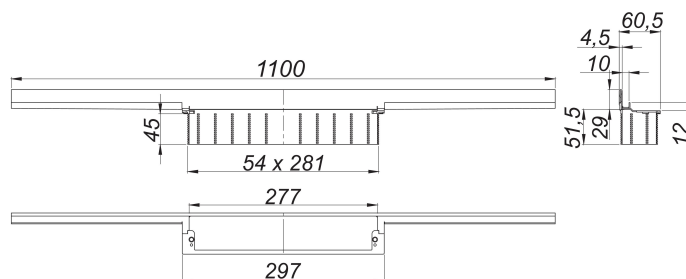

canaleta de ducha CeraWall Individual negro mate, 1100 mm

Numero de artículo: 535641

GTIN: 4001636535641

Grupo de descuento: 11

Descripción:

canaleta de ducha CeraWall Individual negro mate, 1100 mm

para montaje con las cazoletas sumidero DallFlex, DallFlex Plan, DallFlex vertical y módulo plato ducha DallFlex Wall, DallFlex Wall Plan. Perfil de evacuación con pendientes integradas para el montaje oculto en la transición entre pared y suelo, adecuado para solados y recubrimientos murales de 12 – 24 mm (incl. pegamento), adaptable con precisión milimétrica.

Equipado con:

- cinta de seguridad autoadhesiva S 3 con armadura anticorte de acero inoxidable para proteger la impermeabilización de la superficie y cinta insonorizante para el desacople estructural
- accesorios de montaje y ayudas de posicionamiento
- plantilla de cubierta
- tapa protectora de obra

material

acero inoxidable 1.4301, recubrimiento de PVD en color negro mate

Indicación de pedido para CeraWall Individual:

efectuar pedido de cazoleta sumidero DallFlex o bien módulo plato ducha DallFlex Wall + canaleta de ducha CeraWall Individual + cubierta de sifón CeraWall Individual.

Recambios:

535788