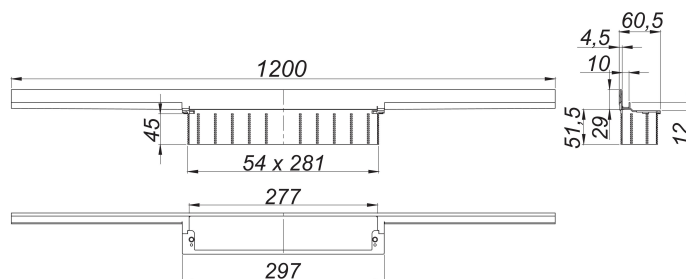

canaleta de ducha CeraWall Individual negro mate, 1200 mm

Numero de artículo: 535658

GTIN: 4001636535658

Grupo de descuento: 11

Descripción:

canaleta de ducha CeraWall Individual negro mate, 1200 mm

para montaje con las cazoletas sumidero DallFlex, DallFlex Plan, DallFlex vertical y módulo plato ducha DallFlex Wall, DallFlex Wall Plan. Perfil de evacuación con pendientes integradas para el montaje oculto en la transición entre pared y suelo, adecuado para solados y recubrimientos murales de 12 – 24 mm (incl. pegamento), adaptable con precisión milimétrica.

Equipado con:

- cinta de seguridad autoadhesiva S 3 con armadura anticorte de acero inoxidable para proteger la impermeabilización de la superficie y cinta insonorizante para el desacople estructural
- accesorios de montaje y ayudas de posicionamiento
- plantilla de cubierta
- tapa protectora de obra

material

acero inoxidable 1.4301, recubrimiento de PVD en color negro mate

Indicación de pedido para CeraWall Individual:

efectuar pedido de cazoleta sumidero DallFlex o bien módulo plato ducha DallFlex Wall + canaleta de ducha CeraWall Individual + cubierta de sifón CeraWall Individual.

Recambios:

535788