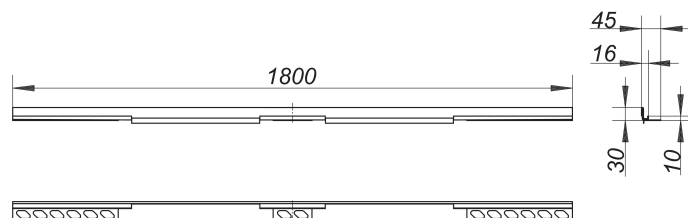

canaleta de ducha CeraWall Individual Duo, 1800 mm

Numero de artículo: 536075

GTIN: 4001636536075

Grupo de descuento: 11

Descripción:

canaleta de ducha CeraWall Individual Duo, 1800 mm

para montaje con las cazoletas sumidero DallFlex Duo, DallFlex Duo Plan y DallFlex Duo vertical.

Perfil de evacuación con pendientes integradas para el montaje oculto en la transición entre pared y suelo, adecuado para solados y recubrimientos murales de 12 – 24 mm (incl. pegamento), adaptable con precisión milimétrica.

material

acero inoxidable 1.4301

Indicación de pedido para CeraWall Individual Duo:

efectuar pedido de la cazoleta sumidero DallFlex Duo + canaleta de ducha CeraWall Individual Duo + cubierta de sifón lineal CeraWall Individual Duo.