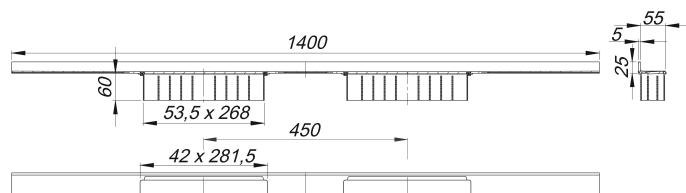

canaleta de ducha CeraWall Select Duo acero inoxidable pulido, 1400 mm

Numero de artículo: 536112

GTIN: 4001636536112

Grupo de descuento: 11

Descripción:

canaleta de ducha CeraWall Select Duo acero inoxidable pulido, 1400 mm

para montaje con las cazoletas sumidero DallFlex Duo, DallFlex Duo Plan y DallFlex Duo vertical.

Canaleta de ducha con pendientes integradas, montada a la vista en la transición entre pared y suelo, adecuada para solados y recubrimientos murales de 12 – 24 mm (incl. pegamento), adaptable con precisión milimétrica.

material

acero inoxidable 1.4301, macizo 5 mm, pulido brillo, clasificación de carga K 3 (300 kg)

Indicación de pedido para el sistema de sumidero CeraWall Select Duo:

efectuar pedido de cazoleta sumidero DallFlex Duo + canaleta de ducha CeraWall Select Duo.