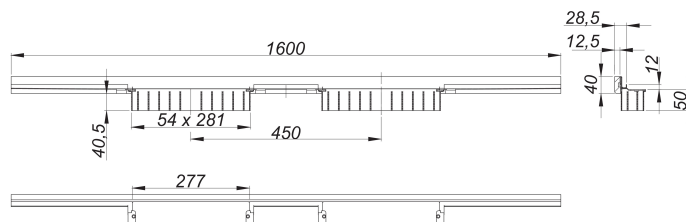

## canaleta de ducha CeraWall Individual N Duo, 1600 mm

Numero de artículo: 536341

GTIN: 4001636536341

Grupo de descuento: 11

### Descripción:

canaleta de ducha CeraWall Individual N Duo, 1600 mm

para montaje con las cazoletas sumidero DallFlex Duo, DallFlex Duo Plan y DallFlex Duo vertical.

Perfil de evacuación con pendientes integradas para el montaje oculto en la transición entre pared y suelo, adecuado para solados y recubrimientos murales de 24 – 32 mm (incl. pegamento), adaptable con precisión milimétrica.