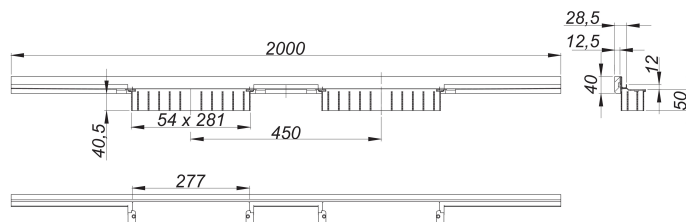

canaleta de ducha CeraWall Individual N Duo, 2000 mm

Numero de artículo: 536389

GTIN: 4001636536389

Grupo de descuento: 11

Descripción:

canaleta de ducha CeraWall Individual N Duo, 2000 mm

para montaje con las cazoletas sumidero DallFlex Duo, DallFlex Duo Plan y DallFlex Duo vertical.

Perfil de evacuación con pendientes integradas para el montaje oculto en la transición entre pared y suelo, adecuado para solados y recubrimientos murales de 24 – 32 mm (incl. pegamento), adaptable con precisión milimétrica.