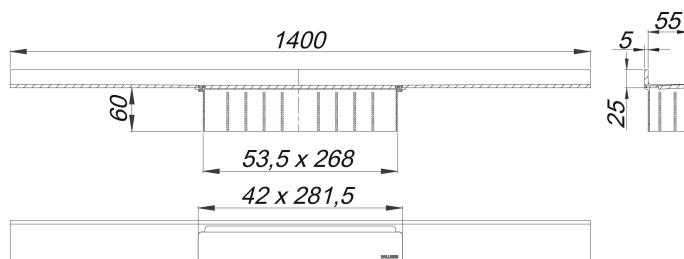

canaleta de ducha CeraWall Select acero inoxidable pulido, 1400 mm

Numero de artículo: 536426

GTIN: 4001636536426

Grupo de descuento: 11

Descripción:

canaleta de ducha CeraWall Select acero inoxidable pulido, 1400 mm para montaje con las cazoletas sumidero DallFlex, DallFlex Plan, DallFlex vertical y módulo plato ducha DallFlex Wall, DallFlex Wall Plan. Canal de evacuación con pendientes integradas, montado a la vista en la transición entre pared y suelo, adecuado para solados de 10 – 24 mm y recubrimientos murales de 12 – 24 mm (incl. pegamento), adaptable con precisión milimétrica.

material

acero inoxidable 1.4301, macizo 5 mm, pulido brillo, clasificación de carga K 3 (300 kg)

Indicación de pedido para CeraWall Select:

efectuar pedido de cazoleta sumidero DallFlex o bien módulo plato ducha DallFlex Wall + canaleta de ducha CeraWall Select.