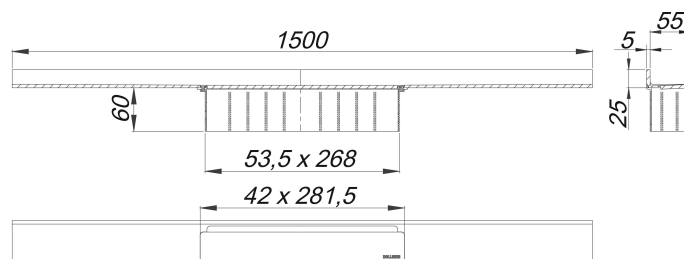

## canaleta de ducha CeraWall Select acero inoxidable mate, 1500 mm

Numero de artículo: 536471

GTIN: 4001636536471

Grupo de descuento: 11

### Descripción:

canaleta de ducha CeraWall Select acero inoxidable mate, 1500 mm para montaje con las cazoletas sumidero DallFlex, DallFlex Plan, DallFlex vertical y módulo plato ducha DallFlex Wall, DallFlex Wall Plan. Canal de evacuación con pendientes integradas, montado a la vista en la transición entre pared y suelo, adecuado para solados de 10 – 24 mm y recubrimientos murales de 12 – 24 mm (incl. pegamento), adaptable con precisión milimétrica.

material

acero inoxidable 1.4301, macizo 5 mm, pulido mate, clasificación de carga K 3 (300 kg)

Indicación de pedido para CeraWall Select:

efectuar pedido de cazoleta sumidero DallFlex o bien módulo plato ducha DallFlex Wall + canaleta de ducha CeraWall Select.