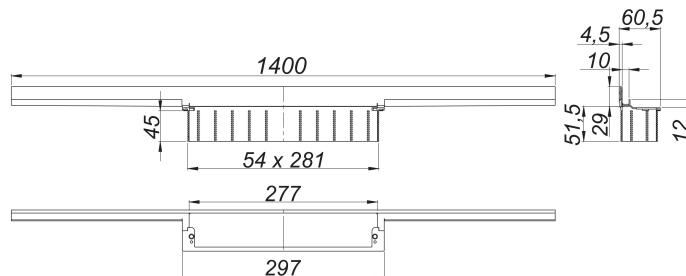

## canaleta de ducha CeraWall Individual, 1400 mm

Numero de artículo: 536525

GTIN: 4001636536525

Grupo de descuento: 11

### Descripción:

canaleta de ducha CeraWall Individual, 1400 mm

para montaje con las cazoletas sumidero DallFlex, DallFlex Plan, DallFlex vertical y módulo plato ducha DallFlex Wall, DallFlex Wall Plan. Perfil de evacuación con pendientes integradas para el montaje oculto en la transición entre pared y suelo, adecuado para solados y recubrimientos murales de 12 – 24 mm (incl. pegamento), adaptable con precisión milimétrica.