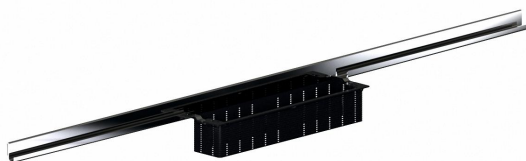

## canaleta de ducha CeraWall Individual, 1400 mm

Numero de artículo: 536525

GTIN: 4001636536525

Grupo de descuento: 11

### Descripción:

canaleta de ducha CeraWall Individual, 1400 mm

para montaje con las cazoletas sumidero DallFlex, DallFlex Plan, DallFlex vertical y módulo plato ducha DallFlex Wall, DallFlex Wall Plan. Perfil de evacuación con pendientes integradas para el montaje oculto en la transición entre pared y suelo, adecuado para solados y recubrimientos murales de 12 – 24 mm (incl. pegamento), adaptable con precisión milimétrica.

Equipado con:

- cinta de seguridad autoadhesiva S 3 con armadura anticorte de acero inoxidable para proteger la impermeabilización de la superficie y cinta insonorizante para el desacople estructural
- accesorios de montaje y ayudas de posicionamiento
- plantilla de cubierta
- tapa protectora de obra

material

acero inoxidable 1.4301

Indicación de pedido para CeraWall Individual:

efectuar pedido de cazoleta sumidero DallFlex o bien módulo plato ducha DallFlex Wall + canaleta de ducha CeraWall Individual + cubierta de sifón CeraWall Individual.