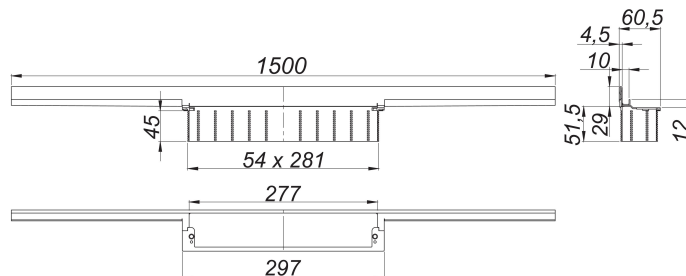

canaleta de ducha CeraWall Individual, 1500 mm

Numero de artículo: 536532

GTIN: 4001636536532

Grupo de descuento: 11

Descripción:

canaleta de ducha CeraWall Individual, 1500 mm

para montaje con las cazoletas sumidero DallFlex, DallFlex Plan, DallFlex vertical y módulo plato ducha DallFlex Wall, DallFlex Wall Plan. Perfil de evacuación con pendientes integradas para el montaje oculto en la transición entre pared y suelo, adecuado para solados y recubrimientos murales de 12 – 24 mm (incl. pegamento), adaptable con precisión milimétrica.

Equipado con:

- cinta de seguridad autoadhesiva S 3 con armadura anticorte de acero inoxidable para proteger la impermeabilización de la superficie y cinta insonorizante para el desacople estructural
- accesorios de montaje y ayudas de posicionamiento
- plantilla de cubierta
- tapa protectora de obra

material

acero inoxidable 1.4301

Indicación de pedido para CeraWall Individual:

efectuar pedido de cazoleta sumidero DallFlex o bien módulo plato ducha DallFlex Wall + canaleta de ducha CeraWall Individual + cubierta de sifón CeraWall Individual.