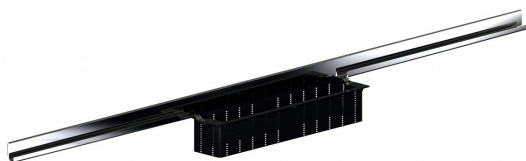

canaleta de ducha CeraWall Individual, 1500 mm

Numero de artículo: 536532

GTIN: 4001636536532

Grupo de descuento: 11

Descripción:

canaleta de ducha CeraWall Individual, 1500 mm

para montaje con las cazoletas sumidero DallFlex, DallFlex Plan, DallFlex vertical y módulo plato ducha DallFlex Wall, DallFlex Wall Plan. Perfil de evacuación con pendientes integradas para el montaje oculto en la transición entre pared y suelo, adecuado para solados y recubrimientos murales de 12 – 24 mm (incl. pegamento), adaptable con precisión milimétrica.

Equipado con:

- cinta de seguridad autoadhesiva S 3 con armadura anticorte de acero inoxidable para proteger la impermeabilización de la superficie y cinta insonorizante para el desacople estructural
- accesorios de montaje y ayudas de posicionamiento
- plantilla de cubierta
- tapa protectora de obra

material

acero inoxidable 1.4301

Indicación de pedido para CeraWall Individual:

efectuar pedido de cazoleta sumidero DallFlex o bien módulo plato ducha DallFlex Wall + canaleta de ducha CeraWall Individual + cubierta de sifón CeraWall Individual.