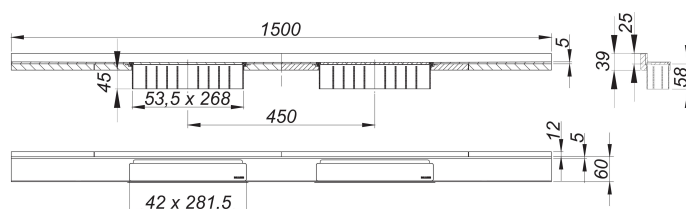

canaleta de ducha CeraWall Select N Duo acero inox. pulido, 1500 mm

Numero de artículo: 536679

GTIN: 4001636536679

Grupo de descuento: 11

Descripción:

canaleta de ducha CeraWall Select N Duo acero inox. pulido, 1500 mm

para montaje con las cazoletas sumidero DallFlex Duo, DallFlex Duo Plan y DallFlex Duo vertical.

Canaleta de ducha con pendientes integradas, montada a la vista en la transición entre pared y suelo, adecuada para solados y recubrimientos murales de 24 – 32 mm (incl. pegamento), adaptable con precisión milimétrica.

material

acero inoxidable 1.4301, macizo 5 mm, pulido brillo, clasificación de carga K 3 (300 kg)

Indicación de pedido para CeraWall Select N Duo:

efectuar pedido de cazoleta sumidero DallFlex Duo + canaleta de ducha CeraWall Select N Duo.