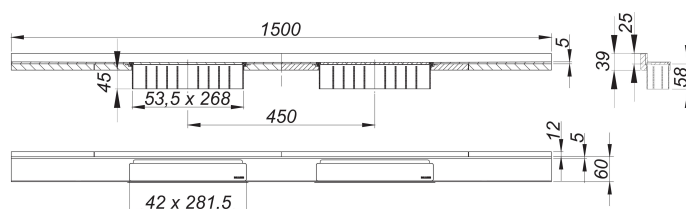

canaleta de ducha CeraWall Select N Duo acero inoxidable mate, 1500 mm

Numero de artículo: 536839

GTIN: 4001636536839

Grupo de descuento: 11

Descripción:

canaleta de ducha CeraWall Select N Duo acero inoxidable mate, 1500 mm

para montaje con las cazoletas sumidero DallFlex Duo, DallFlex Duo Plan y DallFlex Duo vertical.

Canaleta de ducha con pendientes integradas, montada a la vista en la transición entre pared y suelo, adecuada para solados y recubrimientos murales de 24 – 32 mm (incl. pegamento), adaptable con precisión milimétrica.

material

acero inoxidable 1.4301, macizo 5 mm, pulido mate, clasificación de carga K 3 (300 kg)

Indicación de pedido para CeraWall Select N Duo:

efectuar pedido de cazoleta sumidero DallFlex Duo + canaleta de ducha CeraWall Select N Duo.