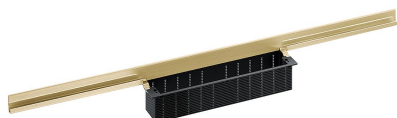

canaleta de ducha CeraWall Individual latón mate, 900 mm

Numero de artículo: 536952

GTIN: 4001636536952

Grupo de descuento: 11

Descripción:

canaleta de ducha CeraWall Individual latón mate, 900 mm

para montaje con las cazoletas sumidero DallFlex, DallFlex Plan, DallFlex vertical y módulo plato ducha DallFlex Wall, DallFlex Wall Plan. Perfil de evacuación con pendientes integradas para el montaje oculto en la transición entre pared y suelo, adecuado para solados y recubrimientos murales de 12 – 24 mm (incl. pegamento), adaptable con precisión milimétrica.

Equipado con:

- cinta de seguridad autoadhesiva S 3 con armadura anticorte de acero inoxidable para proteger la impermeabilización de la superficie y cinta insonorizante para el desacople estructural
- accesorios de montaje y ayudas de posicionamiento
- plantilla de cubierta
- tapa protectora de obra

material

acero inoxidable 1.4301, recubrimiento de PVD en color latón mate

Indicación de pedido para CeraWall Individual:

efectuar pedido de cazoleta sumidero DallFlex o bien módulo plato ducha DallFlex Wall + canaleta de ducha CeraWall Individual + cubierta de sifón CeraWall Individual.