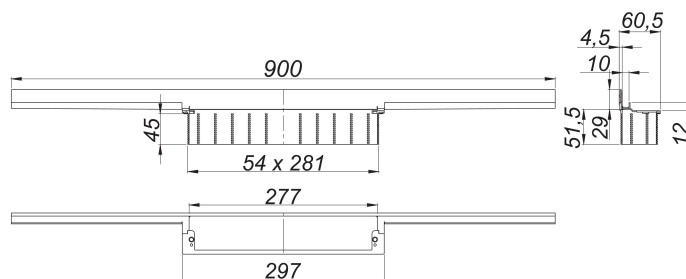

canaleta de ducha CeraWall Individual latón mate, 900 mm

Numero de artículo: 536952

GTIN: 4001636536952

Grupo de descuento: 11

Descripción:

canaleta de ducha CeraWall Individual latón mate, 900 mm

para montaje con las cazoletas sumidero DallFlex, DallFlex Plan, DallFlex vertical y módulo plato ducha DallFlex Wall, DallFlex Wall Plan. Perfil de evacuación con pendientes integradas para el montaje oculto en la transición entre pared y suelo, adecuado para solados y recubrimientos murales de 12 – 24 mm (incl. pegamento), adaptable con precisión milimétrica.

Equipado con:

- cinta de seguridad autoadhesiva S 3 con armadura anticorte de acero inoxidable para proteger la impermeabilización de la superficie y cinta insonorizante para el desacople estructural
- accesorios de montaje y ayudas de posicionamiento
- plantilla de cubierta
- tapa protectora de obra

material

acero inoxidable 1.4301, recubrimiento de PVD en color latón mate

Indicación de pedido para CeraWall Individual:

efectuar pedido de cazoleta sumidero DallFlex o bien módulo plato ducha DallFlex Wall + canaleta de ducha CeraWall Individual + cubierta de sifón CeraWall Individual.

Recambios:

535788