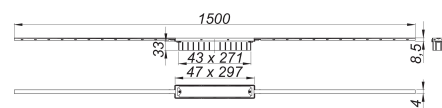

canaleta de ducha CeraFloor Individual negro mate, 800-1500 mm

Numero de artículo: 537546

GTIN: 4001636537546

Grupo de descuento: 11

Descripción:

canaleta de ducha CeraFloor Individual negro mate, 800-1500 mm

para montaje con las cazoletas sumidero DallFlex, DallFlex Plan, DallFlex vertical y módulo plato ducha DallFlex Floor, DallFlex Floor Plan.

Perfil de evacuación con pendientes integradas para el montaje oculto en la transición entre pared y suelo. Adecuado para solados de 12 – 24 mm (incl. pegamento), adaptable con precisión milimétrica 1500 - 700 mm.