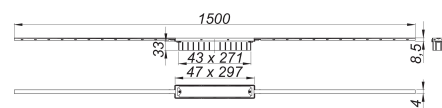

canaleta de ducha CeraFloor Individual oro rojo mate, 800-1500 mm

Numero de artículo: 537645

GTIN: 4001636537645

Grupo de descuento: 11

Descripción:

canaleta de ducha CeraFloor Individual oro rojo mate, 800-1500 mm para montaje con las cazoletas sumidero DallFlex, DallFlex Plan, DallFlex vertical y módulo plato ducha DallFlex Floor, DallFlex Floor Plan. Perfil de evacuación con pendientes integradas para el montaje oculto en la transición entre pared y suelo. Adecuado para solados de 12 – 24 mm (incl. pegamento), adaptable con precisión milimétrica 1500 - 700 mm.

Equipado con:

- accesorios de montaje y ayudas de posicionamiento
- tapa protectora de obra

material

acero inoxidable 1.4301, clasificación de carga K 3 (300 kg), recubrimiento de PVD en color oro rojo mate