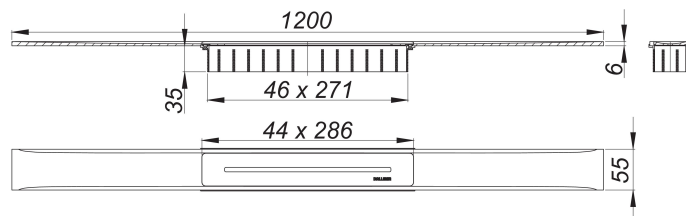

## canaleta de ducha CeraFloor Select acero inoxidable mate, 1200 mm

Numero de artículo: 538062

GTIN: 4001636538062

Grupo de descuento: 11

### Descripción:

canaleta de ducha CeraFloor Select acero inoxidable mate, 1200 mm para montaje con las cazoletas sumidero DallFlex, DallFlex Plan, DallFlex vertical y módulo plato ducha DallFlex Floor, DallFlex Floor Plan, DallFlex Wall, DallFlex Wall Plan.

Canal de evacuación con pendientes integradas, instalado a ras con la superficie de ducha, adecuado para solados de 10 – 32 mm y recubrimientos murales de 12 – 24 mm (incl. pegamento), adaptable con precisión milimétrica.

Equipado con:

- cubierta de sifón
- accesorios de montaje y ayudas de posicionamiento
- tapa protectora de obra

material

acero inoxidable 1.4301, macizo 6 mm, pulido mate, clasificación de carga K 3 (300 kg)