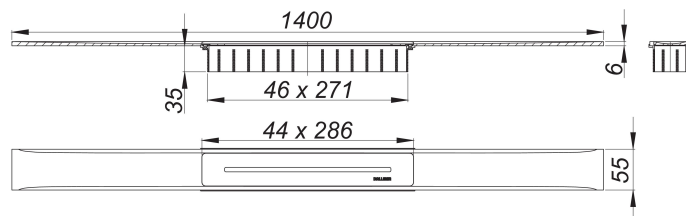

## canaleta de ducha CeraFloor Select acero inoxidable mate, 1400 mm

Numero de artículo: 538086

GTIN: 4001636538086

Grupo de descuento: 11

### Descripción:

canaleta de ducha CeraFloor Select acero inoxidable mate, 1400 mm para montaje con las cazoletas sumidero DallFlex, DallFlex Plan, DallFlex vertical y módulo plato ducha DallFlex Floor, DallFlex Floor Plan, DallFlex Wall, DallFlex Wall Plan.

Canal de evacuación con pendientes integradas, instalado a ras con la superficie de ducha, adecuado para solados de 10 – 32 mm y recubrimientos murales de 12 – 24 mm (incl. pegamento), adaptable con precisión milimétrica.

Equipado con:

- cubierta de sifón
- accesorios de montaje y ayudas de posicionamiento
- tapa protectora de obra

material

acero inoxidable 1.4301, macizo 6 mm, pulido mate, clasificación de carga K 3 (300 kg)