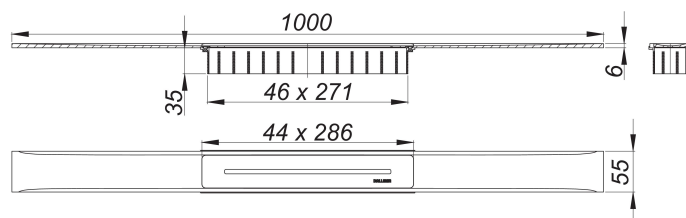

canaleta de ducha CeraFloor Select acero inoxidable pulido, 1000 mm

Numero de artículo: 538147

GTIN: 4001636538147

Grupo de descuento: 11

Descripción:

canaleta de ducha CeraFloor Select acero inoxidable pulido, 1000 mm para montaje con las cazoletas sumidero DallFlex, DallFlex Plan, DallFlex vertical y módulo plato ducha DallFlex Floor, DallFlex Floor Plan, DallFlex Wall, DallFlex Wall Plan.

Canal de evacuación con pendientes integradas, instalado a ras con la superficie de ducha, adecuado para solados de 10 – 32 mm y recubrimientos murales de 12 – 24 mm (incl. pegamento), adaptable con precisión milimétrica.

Equipado con:

- cubierta de sifón
- accesorios de montaje y ayudas de posicionamiento
- tapa protectora de obra

material

acero inoxidable 1.4301, macizo 6 mm, pulido brillo, clasificación de carga K 3 (300 kg)