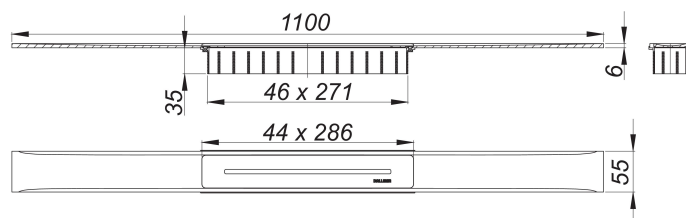

canaleta de ducha CeraFloor Select acero inoxidable pulido, 1100 mm

Numero de artículo: 538154

GTIN: 4001636538154

Grupo de descuento: 11

Descripción:

canaleta de ducha CeraFloor Select acero inoxidable pulido, 1100 mm para montaje con las cazoletas sumidero DallFlex, DallFlex Plan, DallFlex vertical y módulo plato ducha DallFlex Floor, DallFlex Floor Plan, DallFlex Wall, DallFlex Wall Plan.

Canal de evacuación con pendientes integradas, instalado a ras con la superficie de ducha, adecuado para solados de 10 – 32 mm y recubrimientos murales de 12 – 24 mm (incl. pegamento), adaptable con precisión milimétrica.

Equipado con:

- cubierta de sifón
- accesorios de montaje y ayudas de posicionamiento
- tapa protectora de obra

material

acero inoxidable 1.4301, macizo 6 mm, pulido brillo, clasificación de carga K 3 (300 kg)