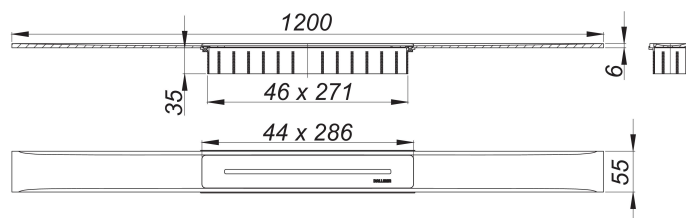

canaleta de ducha CeraFloor Select acero inoxidable pulido, 1200 mm

Numero de artículo: 538161

GTIN: 4001636538161

Grupo de descuento: 11

Descripción:

canaleta de ducha CeraFloor Select acero inoxidable pulido, 1200 mm para montaje con las cazoletas sumidero DallFlex, DallFlex Plan, DallFlex vertical y módulo plato ducha DallFlex Floor, DallFlex Floor Plan, DallFlex Wall, DallFlex Wall Plan.

Canal de evacuación con pendientes integradas, instalado a ras con la superficie de ducha, adecuado para solados de 10 – 32 mm y recubrimientos murales de 12 – 24 mm (incl. pegamento), adaptable con precisión milimétrica.

Equipado con:

- cubierta de sifón
- accesorios de montaje y ayudas de posicionamiento
- tapa protectora de obra

material

acero inoxidable 1.4301, macizo 6 mm, pulido brillo, clasificación de carga K 3 (300 kg)