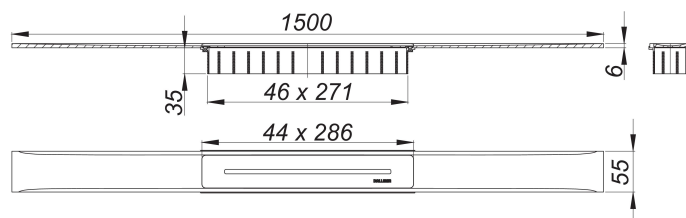

canaleta de ducha CeraFloor Select acero inoxidable pulido, 1500 mm

Numero de artículo: 538192

GTIN: 4001636538192

Grupo de descuento: 11

Descripción:

canaleta de ducha CeraFloor Select acero inoxidable pulido, 1500 mm para montaje con las cazoletas sumidero DallFlex, DallFlex Plan, DallFlex vertical y módulo plato ducha DallFlex Floor, DallFlex Floor Plan, DallFlex Wall, DallFlex Wall Plan.

Canal de evacuación con pendientes integradas, instalado a ras con la superficie de ducha, adecuado para solados de 10 – 32 mm y recubrimientos murales de 12 – 24 mm (incl. pegamento), adaptable con precisión milimétrica.

Equipado con:

- cubierta de sifón
- accesorios de montaje y ayudas de posicionamiento
- tapa protectora de obra

material

acero inoxidable 1.4301, macizo 6 mm, pulido brillo, clasificación de carga K 3 (300 kg)