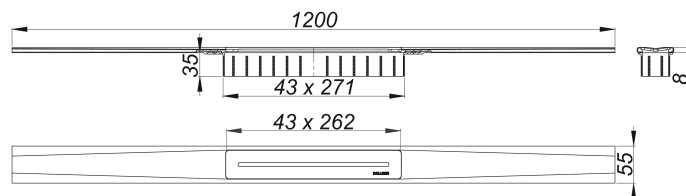

canaleta de ducha CeraFloor Pure, 1200 mm

Numero de artículo: 538222

GTIN: 4001636538222

Grupo de descuento: 11

Descripción:

canaleta de ducha CeraFloor Pure, 1200 mm

para montaje con las cazoletas sumidero DallFlex, DallFlex Plan, DallFlex vertical y módulo plato ducha DallFlex Floor, DallFlex Floor Plan, DallFlex Wall, DallFlex Wall Plan.

Canal de evacuación con pendientes integradas, instalado a ras con la superficie de ducha, adecuado para solados de 12 – 32 mm y recubrimientos murales de 12 – 24 mm (incl. pegamento), adaptable con precisión milimétrica.

Equipado con:

- cubierta de sifón
- accesorios de montaje y ayudas de posicionamiento
- tapa protectora de obra

Material

acero inoxidable 1.4301, 1,5 mm, clasificación de carga K 3 (300 kg)

Indicación de pedido para CeraFloor Pure: