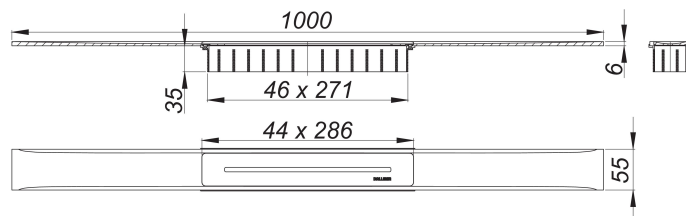

canaleta de ducha CeraFloor Select negro mate, 1000 mm

Numero de artículo: 538277

GTIN: 4001636538277

Grupo de descuento: 11

Descripción:

canaleta de ducha CeraFloor Select negro mate, 1000 mm

para montaje con las cazoletas sumidero DallFlex, DallFlex Plan, DallFlex vertical y módulo plato ducha DallFlex Floor, DallFlex Floor Plan, DallFlex Wall, DallFlex Wall Plan.

Canal de evacuación con pendientes integradas, instalado a ras con la superficie de ducha, adecuado para solados de 10 – 32 mm y recubrimientos murales de 12 – 24 mm (incl. pegamento), adaptable con precisión milimétrica.

Equipado con:

- cubierta de sifón
- accesorios de montaje y ayudas de posicionamiento
- tapa protectora de obra

material

acero inoxidable 1.4301, macizo 6 mm, clasificación de carga K 3 (300 kg), recubrimiento de PVD en color negro mate