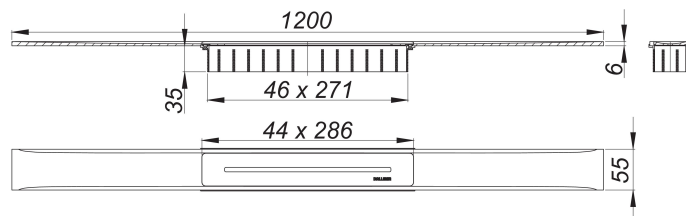

canaleta de ducha CeraFloor Select negro mate, 1200 mm

Numero de artículo: 538291

GTIN: 4001636538291

Grupo de descuento: 11

Descripción:

canaleta de ducha CeraFloor Select negro mate, 1200 mm

para montaje con las cazoletas sumidero DallFlex, DallFlex Plan, DallFlex vertical y módulo plato ducha DallFlex Floor, DallFlex Floor Plan, DallFlex Wall, DallFlex Wall Plan.

Canal de evacuación con pendientes integradas, instalado a ras con la superficie de ducha, adecuado para solados de 10 – 32 mm y recubrimientos murales de 12 – 24 mm (incl. pegamento), adaptable con precisión milimétrica.

Equipado con:

- cubierta de sifón
- accesorios de montaje y ayudas de posicionamiento
- tapa protectora de obra

material

acero inoxidable 1.4301, macizo 6 mm, clasificación de carga K 3 (300 kg), recubrimiento de PVD en color negro mate