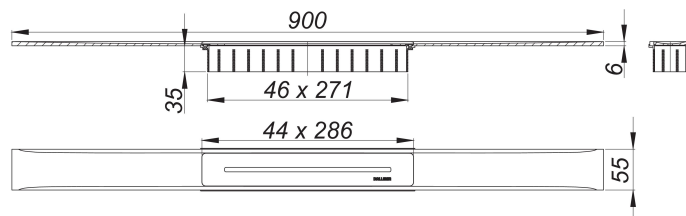

## canaleta de ducha CeraFloor Select oro rojo mate, 900 mm

Numero de artículo: 538321

GTIN: 4001636538321

Grupo de descuento: 11

### Descripción:

canaleta de ducha CeraFloor Select oro rojo mate, 900 mm

para montaje con las cazoletas sumidero DallFlex, DallFlex Plan, DallFlex vertical y módulo plato ducha DallFlex Floor, DallFlex Floor Plan, DallFlex Wall, DallFlex Wall Plan.

Canal de evacuación con pendientes integradas, instalado a ras con la superficie de ducha, adecuado para solados de 10 – 32 mm y recubrimientos murales de 12 – 24 mm (incl. pegamento), adaptable con precisión milimétrica.

Equipado con:

- cubierta de sifón
- accesorios de montaje y ayudas de posicionamiento
- tapa protectora de obra

material

acero inoxidable 1.4301, macizo 6 mm, clasificación de carga K 3 (300 kg), recubrimiento de PVD en color oro rojo mate