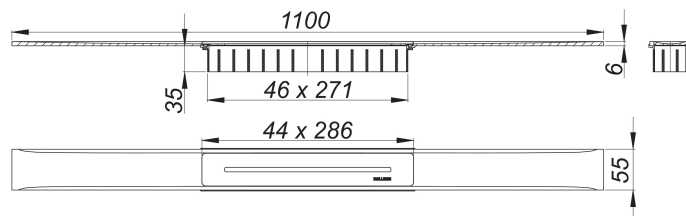

canaleta de ducha CeraFloor Select oro rojo mate, 1100 mm

Numero de artículo: 538352

GTIN: 4001636538352

Grupo de descuento: 11

Descripción:

canaleta de ducha CeraFloor Select oro rojo mate, 1100 mm

para montaje con las cazoletas sumidero DallFlex, DallFlex Plan, DallFlex vertical y módulo plato ducha DallFlex Floor, DallFlex Floor Plan, DallFlex Wall, DallFlex Wall Plan.

Canal de evacuación con pendientes integradas, instalado a ras con la superficie de ducha, adecuado para solados de 10 – 32 mm y recubrimientos murales de 12 – 24 mm (incl. pegamento), adaptable con precisión milimétrica.

Equipado con:

- cubierta de sifón
- accesorios de montaje y ayudas de posicionamiento
- tapa protectora de obra

material

acero inoxidable 1.4301, macizo 6 mm, clasificación de carga K 3 (300 kg), recubrimiento de PVD en color oro rojo mate