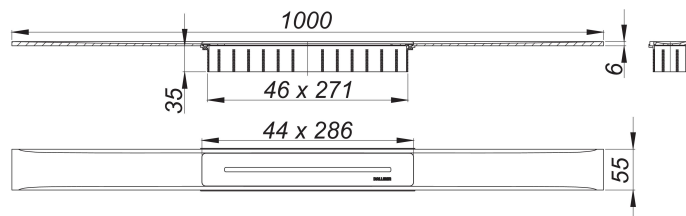

## canaleta de ducha CeraFloor Select latón mate, 1000 mm

Numero de artículo: 538413

GTIN: 4001636538413

Grupo de descuento: 11

### Descripción:

canaleta de ducha CeraFloor Select latón mate, 1000 mm

para montaje con las cazoletas sumidero DallFlex, DallFlex Plan, DallFlex vertical y módulo plato ducha DallFlex Floor, DallFlex Floor Plan, DallFlex Wall, DallFlex Wall Plan.

Canal de evacuación con pendientes integradas, instalado a ras con la superficie de ducha, adecuado para solados de 10 – 32 mm y recubrimientos murales de 12 – 24 mm (incl. pegamento), adaptable con precisión milimétrica.

Equipado con:

- cubierta de sifón
- accesorios de montaje y ayudas de posicionamiento
- tapa protectora de obra

material

acero inoxidable 1.4301, macizo 6 mm, clasificación de carga K 3 (300 kg), recubrimiento de PVD en color latón mate