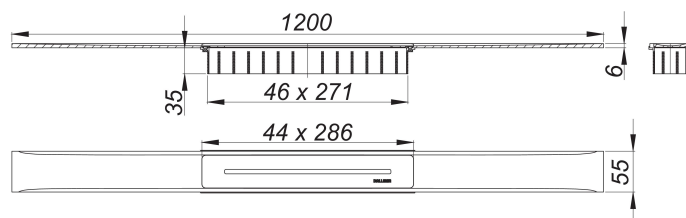

canaleta de ducha CeraFloor Select latón mate, 1200 mm

Numero de artículo: 538437

GTIN: 4001636538437

Grupo de descuento: 11

Descripción:

canaleta de ducha CeraFloor Select latón mate, 1200 mm

para montaje con las cazoletas sumidero DallFlex, DallFlex Plan, DallFlex vertical y módulo plato ducha DallFlex Floor, DallFlex Floor Plan, DallFlex Wall, DallFlex Wall Plan.

Canal de evacuación con pendientes integradas, instalado a ras con la superficie de ducha, adecuado para solados de 10 – 32 mm y recubrimientos murales de 12 – 24 mm (incl. pegamento), adaptable con precisión milimétrica.

Equipado con:

- cubierta de sifón
- accesorios de montaje y ayudas de posicionamiento
- tapa protectora de obra

material

acero inoxidable 1.4301, macizo 6 mm, clasificación de carga K 3 (300 kg), recubrimiento de PVD en color latón mate