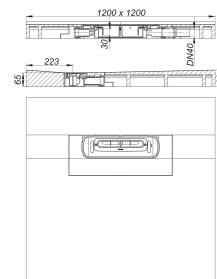

Módulo plato ducha DallFlex Floor Plan D, DN 40, 1,2 x 1,2 m

Numero de artículo: 540102

GTIN: 4001636540102

Grupo de descuento: 11

Descripción:

Módulo plato ducha DallFlex Floor Plan D, DN 40, 1,2 x 1,2 m

con punto de desagüe próximo a la pared para la instalación con canaletas de ducha CeraFloor.

Tubo de desagüe DN 40 lateral articulada con opción de montaje variable en tres lados sin necesidad de herramientas, regulable de 0 a 15 grados.

Equipada con:

- cazoleta sumidero sistema DallFlex Plan
- membrana de impermeabilización flexible para la unión segura con impermeabilizaciones compuestas y membranas impermeabilizantes según DIN 18534
- sifón antiolor desmontable para limpieza, 30 mm de sello hidráulico (desviado de la norma UNE EN 1253)
- tapa protectora de obra
- practicable con silla de ruedas a partir de un tamaño de baldosa de 5 x 5 cm